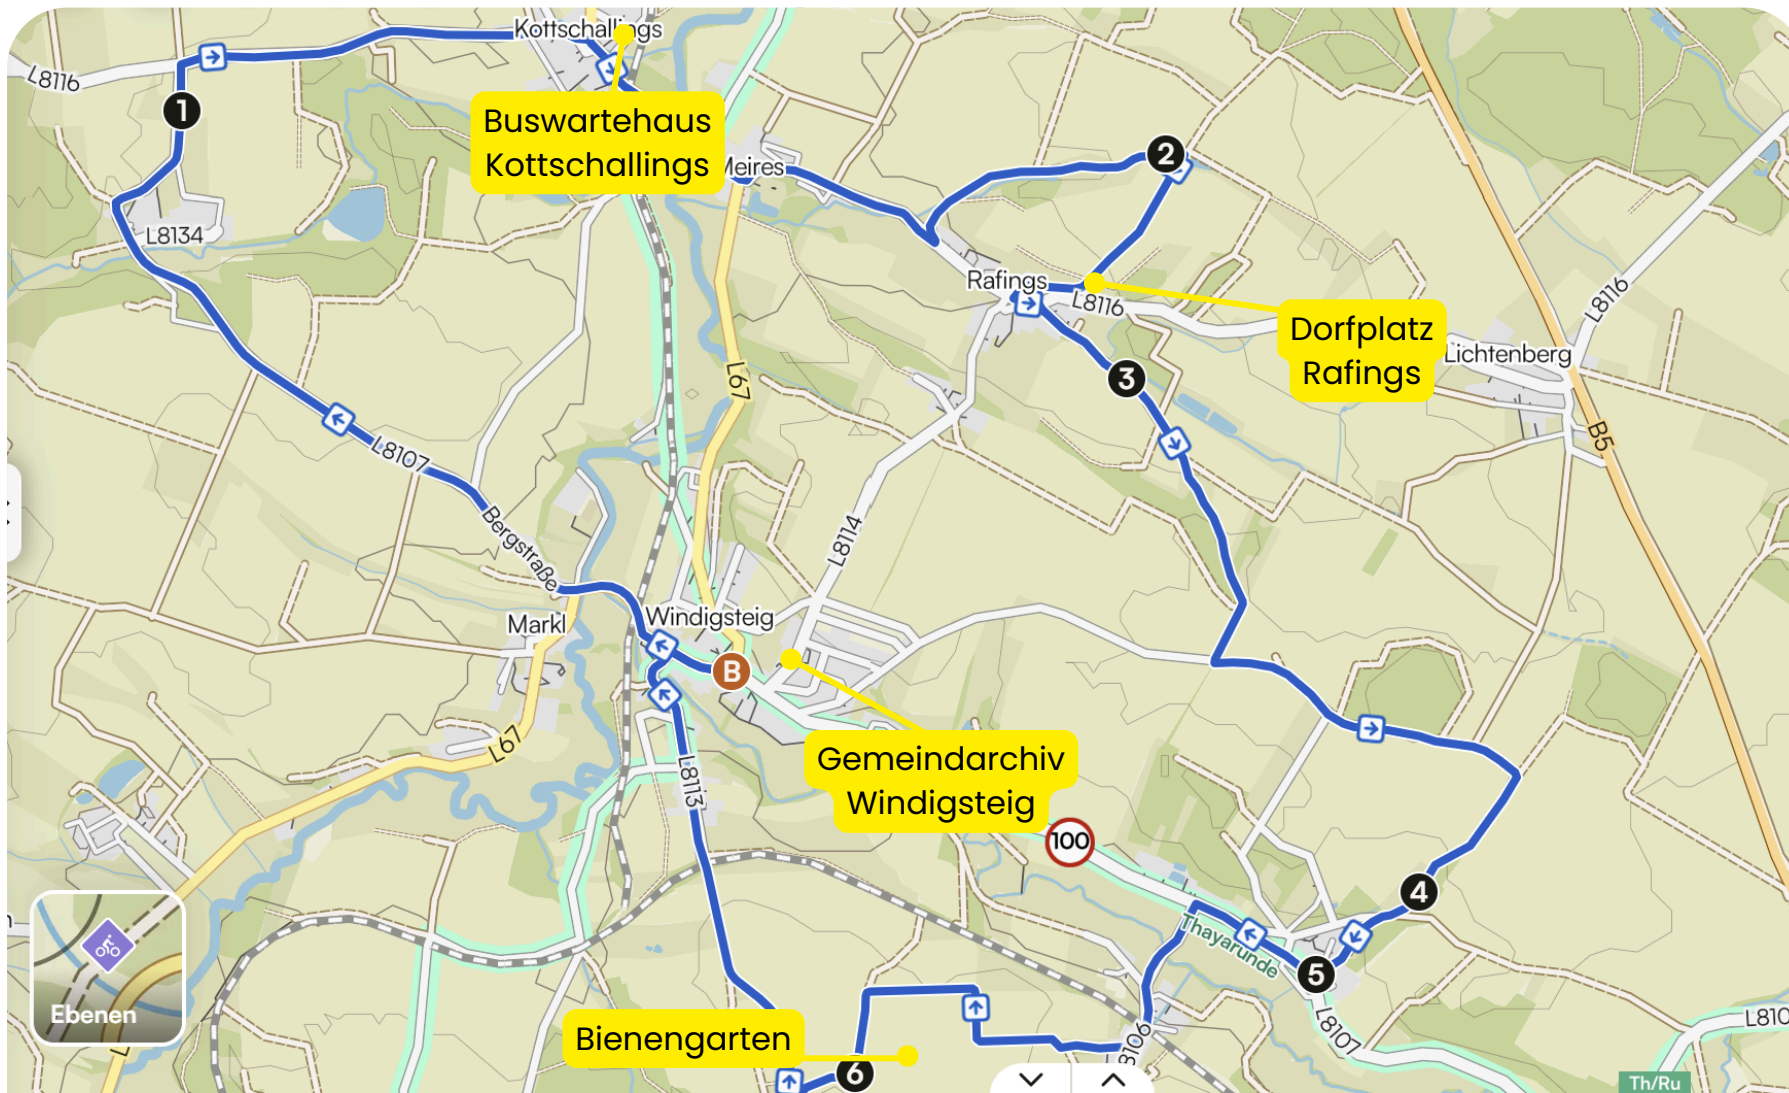

Telefonnummer

E-Mail Adresse

Ja, ich mache mit bei der Verlosung der Sachpreise und stimme den Teilnahmebedingungen zu.

2. Waldviertler RADTAG 1. MAI 2026

Start: 13:00 bis 17:00 UHR

Marktgemeinde Windigsteig

STEMPELPASS Windigsteig

Archiv
Windigsteig

Buswartehaus
Kottschallings

Dorfplatz
Rafings

Bienen-
garten

Faltkarte

Schau diese Tour an
Route Windigsteig

komoot

- ← Radroute scannen
- ✓ Stempelstationen
It. Strecke finden
- ✓ Pass abstempeln und
Daten eintragen
- ✓ Stempelpass in den
Gemeinde-Postkasten
einwerfen od. auf der
Gemeinde abgeben
- ✓ Preis gewinnen

RADROUTE

Radroute
scannen

14,4 km

Distanz

1Std 2M

Geschätzte Zeit ☺

200 m

Höhenmeter