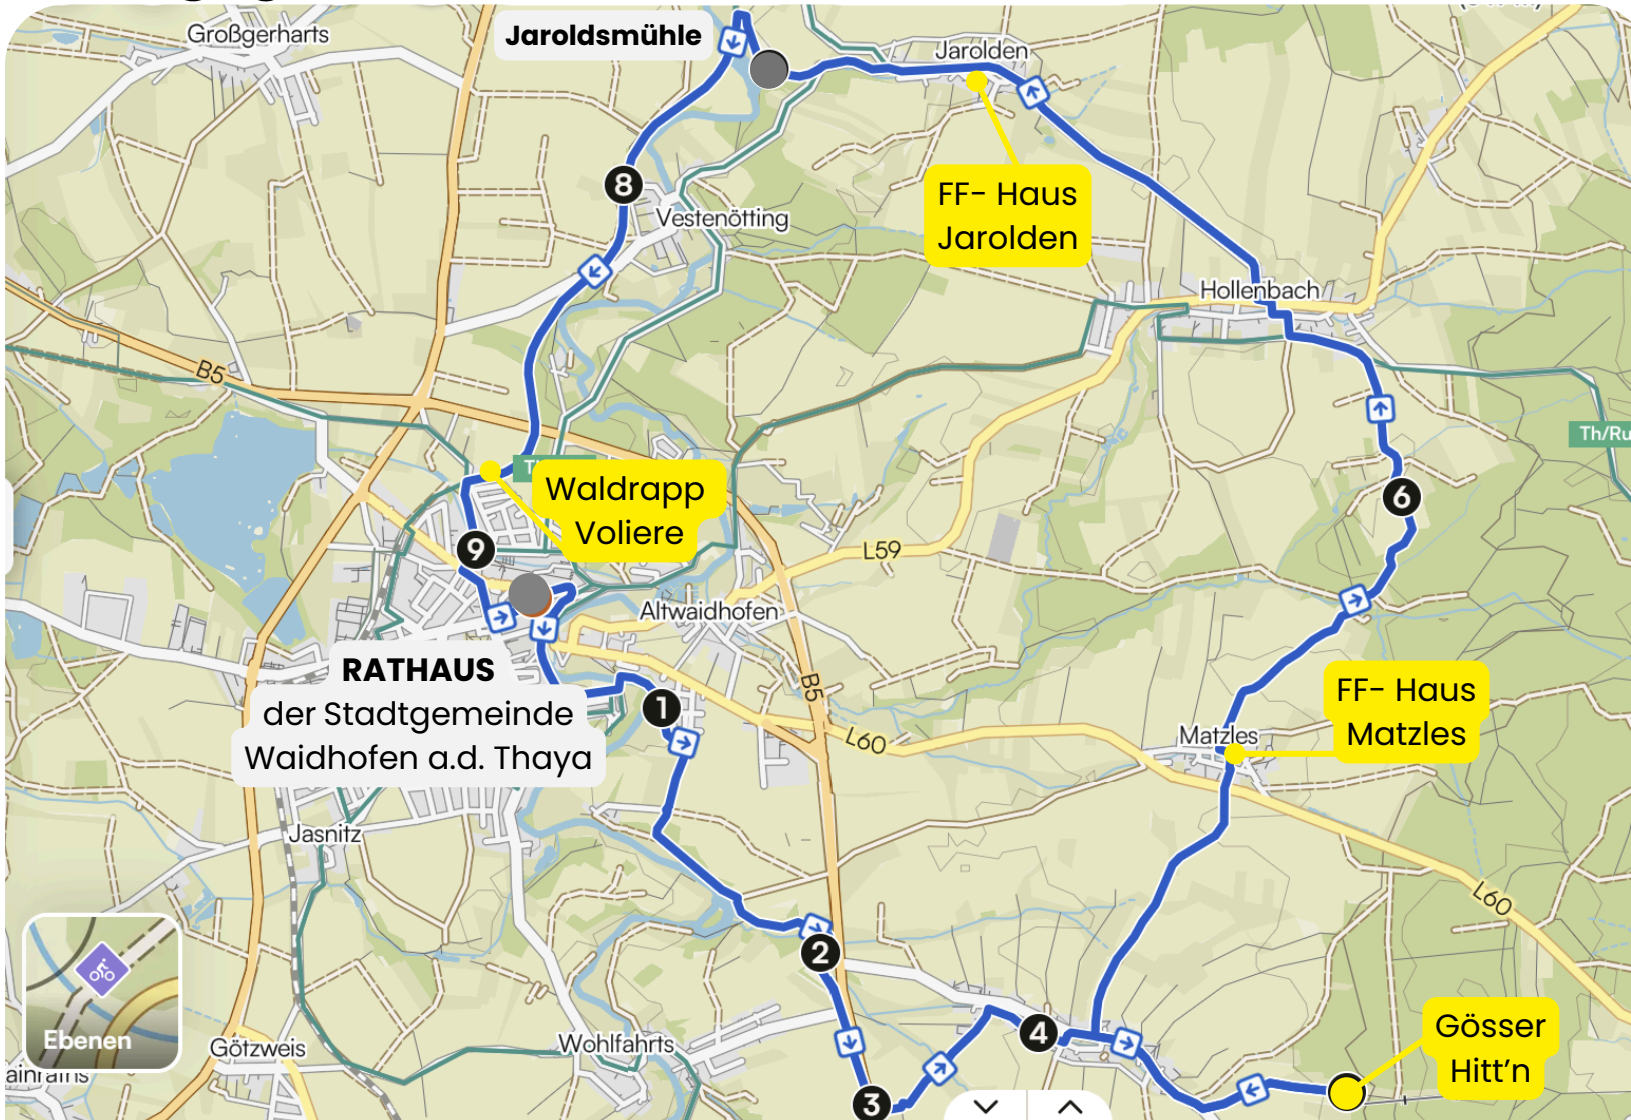

ABGABE der
Stempelpässe
im
Rathaus-
Postkasten
bis **8. Mai 2026**.

Faltkarte

2. Waldviertler RADTAG

1. MAI 2026 (10:00 bis 17:00 Uhr)

**10:00 Uhr gemeinsamer Start
beim Rathaus**

ab 09:30 Uhr Kaffee & Erfrischungen

STEMPELPASS Waidhofen Stadt

↑
**Radroute
scannen**

- ✓ Stempelstationen lt. Strecke finden
- ✓ Pass abstempeln und Daten eintragen
- ✓ Stempelpass in den Rathaus-Postkasten einwerfen od. im Rathaus abgeben
- ✓ Preis gewinnen

RADROUTE

Radroute
scannen

20,4 km

Distanz

1Std 29M

Geschätzte Zeit

280 m

Höhenmeter