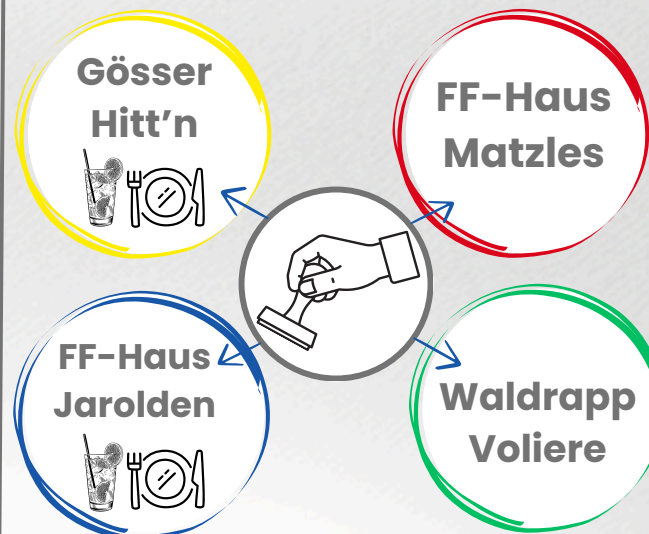

ABGABE der
Stempelpässe
im
Rathaus-
Postkasten
bis **8. Mai 2026**.

Faltkarte

2. Waldviertler RADTAG

1. MAI 2026 (10:00 bis 17:00 Uhr)

**10:00 Uhr gemeinsamer Start
beim Rathaus**

ab 09:30 Uhr Kaffee & Erfrischungen

STEMPELPASS Waidhofen Stadt

↑
**Radroute
scannen**

- ✓ Stempelstationen lt. Strecke finden
- ✓ Pass abstempeln und Daten eintragen
- ✓ Stempelpass in den Rathaus-Postkasten einwerfen od. im Rathaus abgeben
- ✓ Preis gewinnen