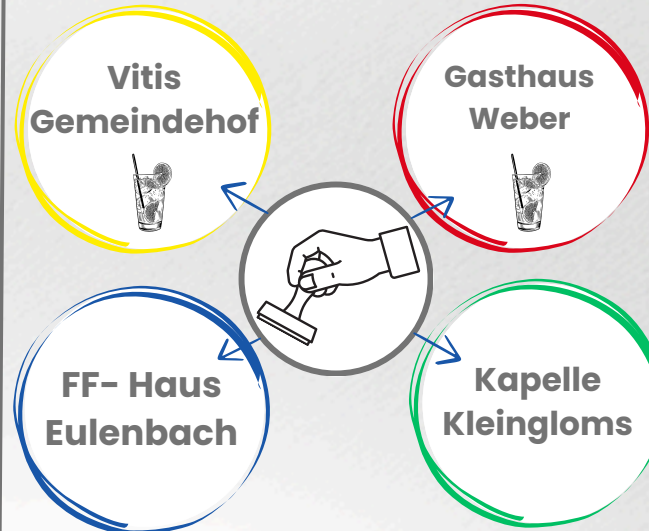

Telefonnummer

E-Mail Adresse

Ja, ich mache mit bei der Verlosung der Sachpreise und stimme den Teilnahmebedingungen zu.

2. Waldviertler RADTAG 1. MAI 2026

Start: 13:00 bis 17:00 UHR

Marktgemeinde Vitis

STEMPELPASS Vitis

Faltkarte

- ← Radroute scannen
- ✓ Stempelstationen
It. Strecke finden
- ✓ Pass abstempeln und
Daten eintragen
- ✓ Stempelpass in den
Gemeinde-Postkasten
einwerfen od. auf der
Gemeinde abgeben
- ✓ Preis gewinnen