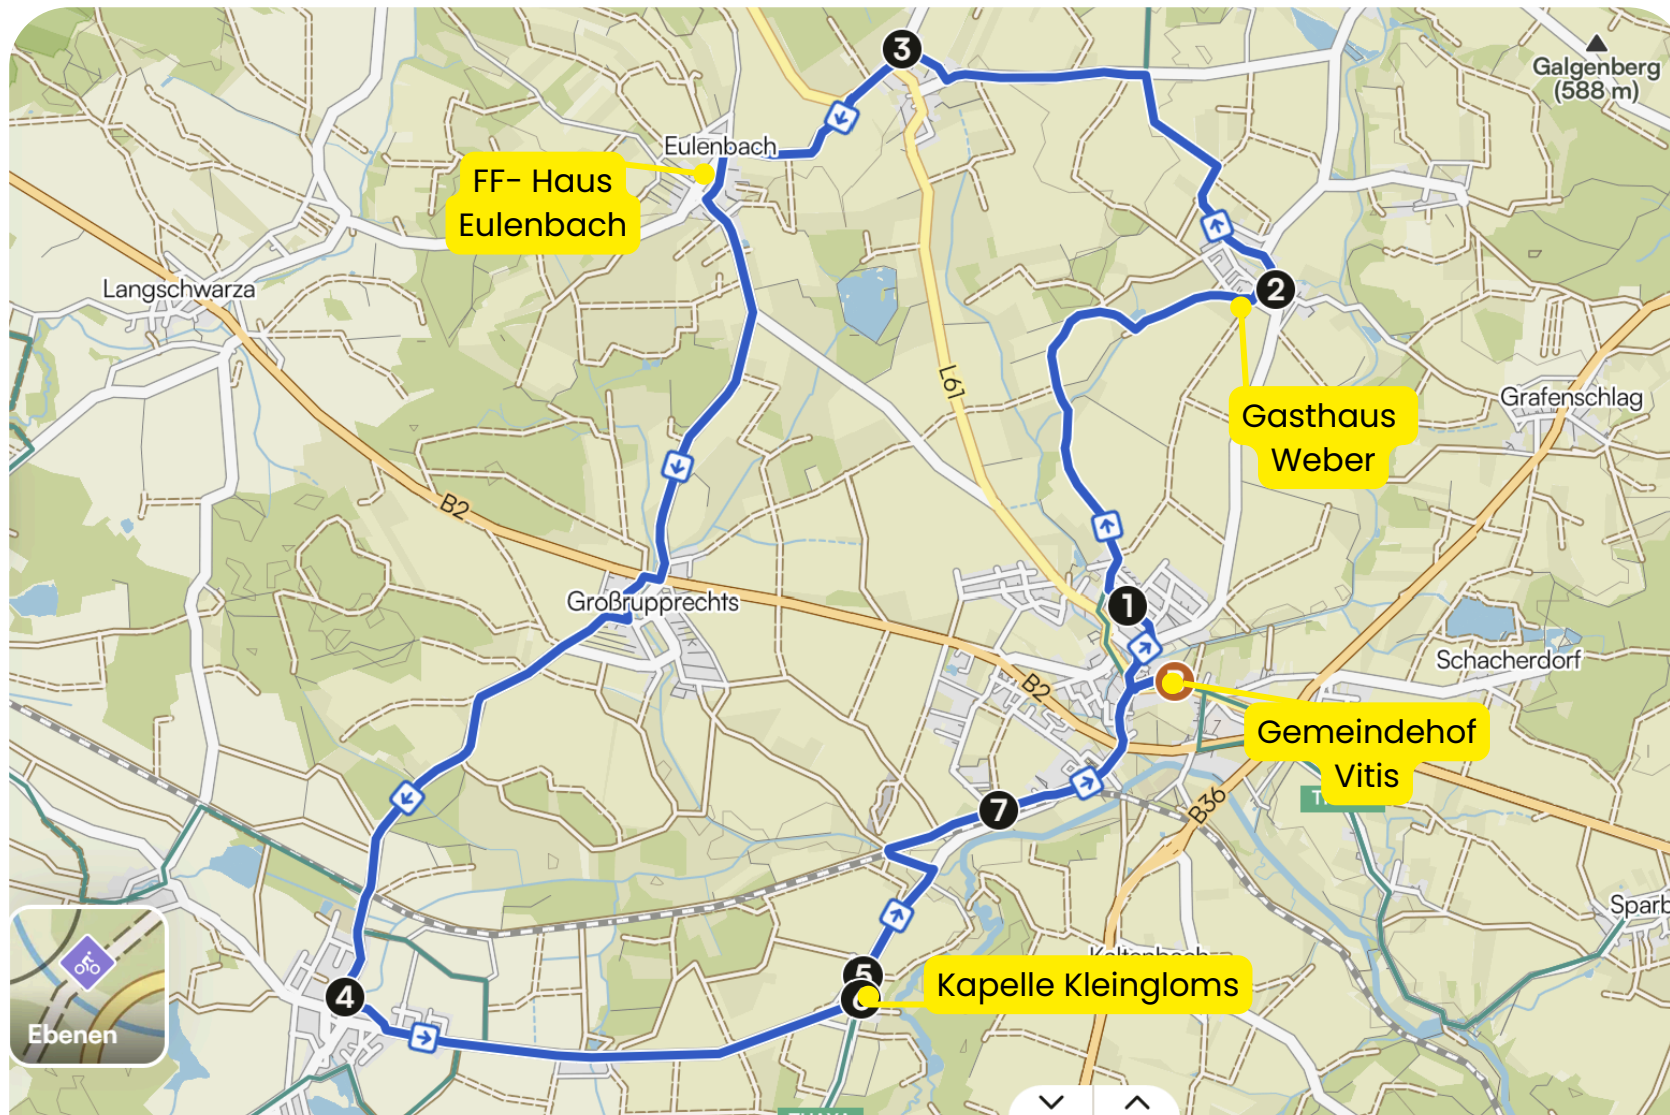

Waldviertler RADTAG

**Wir bitten um besondere
Vorsicht
bei der Teilnahme und
Einhaltung der
Straßenverkehrs-
ordnung (StVO).**

ABGABE der
Stempelpässe
im
Gemeinde-
Postkasten
bis **8. Mai 2026.**

Vor- und Zuname

Telefonnummer

E-Mail Adresse

Ja, ich mache mit bei der Verlosung der Sachpreise und stimme den Teilnahmebedingungen zu.

2. Waldviertler RADTAG 1. MAI 2026

Start: 13:00 bis 17:00 UHR

Marktgemeinde Vitis

STEMPELPASS Vitis

Faltkarte

- ← Radroute scannen
- ✓ Stempelstationen
It. Strecke finden
- ✓ Pass abstempeln und
Daten eintragen
- ✓ Stempelpass in den
Gemeinde-Postkasten
einwerfen od. auf der
Gemeinde abgeben
- ✓ Preis gewinnen

Flyerausgabe
auch am **01. MAI**
beim
Gemeindehof
Vitis

RADROUTE

Radroute
scannen

19,0 km Distanz	1Std 7M Geschätzte Zeit ☺	120 m Höhenmeter	120 m Höhenverlust	Einfach Schwierigkeit ☺	Moderat: 17,0 km/h ✎ Geschwindigkeit ☺	 Höhenprofil
---------------------------	-------------------------------------	----------------------------	------------------------------	-----------------------------------	--	-----------------