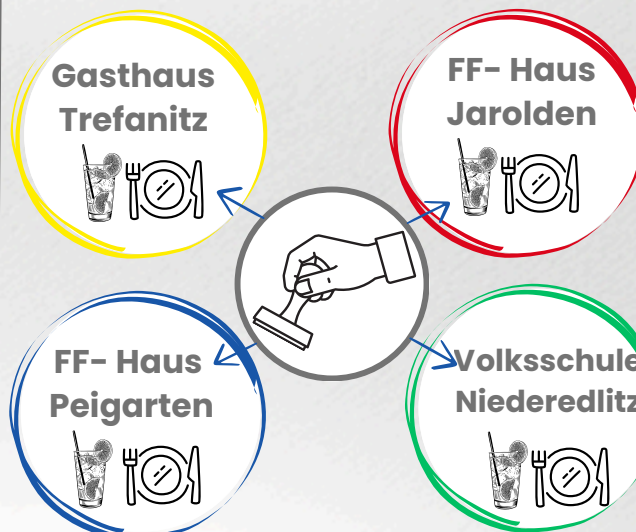

-----  
**Vor- und Zuname**

-----  
**Telefonnummer**

-----  
**E-Mail Adresse**

Ja, ich mache mit bei der Verlosung der Sachpreise und stimme den Teilnahmebedingungen zu.

Faltkante

# 2. Waldviertler RADTAG 1. MAI 2026

**Start: 10:00 bis 17:00 UHR**

Marktgemeinde Thaya

STEMPELPASS Thaya

Radroute  
scannen

- ✓ Stempelstationen lt. Strecke finden
- ✓ Pass abstempeln und Daten eintragen & auf der Gemeinde abgeben
- ✓ Preis gewinnen