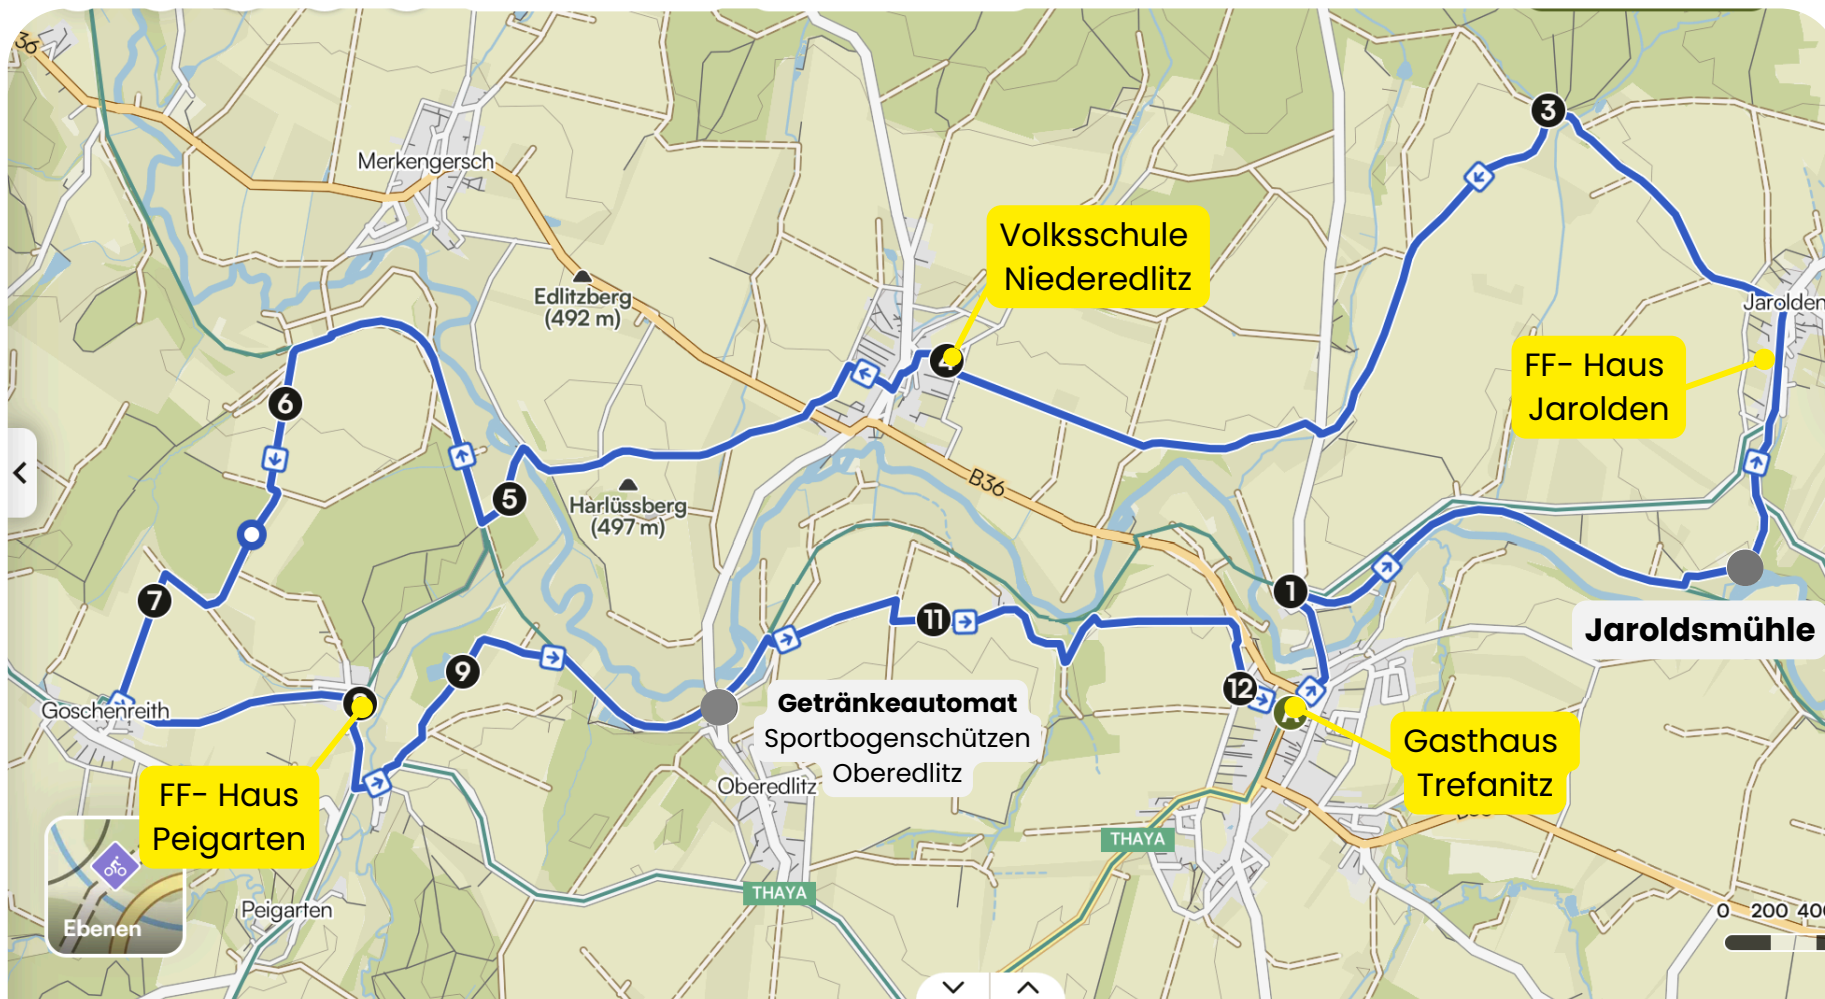

# 2. Waldviertler RADTAG 1. MAI 2026

**Start: 10:00 bis 17:00 UHR**

Marktgemeinde Thaya

STEMPELPASS Thaya

Radroute  
scannen

- ✓ Stempelstationen lt. Strecke finden
- ✓ Pass abstempeln und Daten eintragen & auf der Gemeinde abgeben
- ✓ Preis gewinnen

# RADROUTE

Radroute  
scannen

21,9 km

Distanz

1Std 35M

Geschätzte Zeit ☺

190 m

Höhenmeter