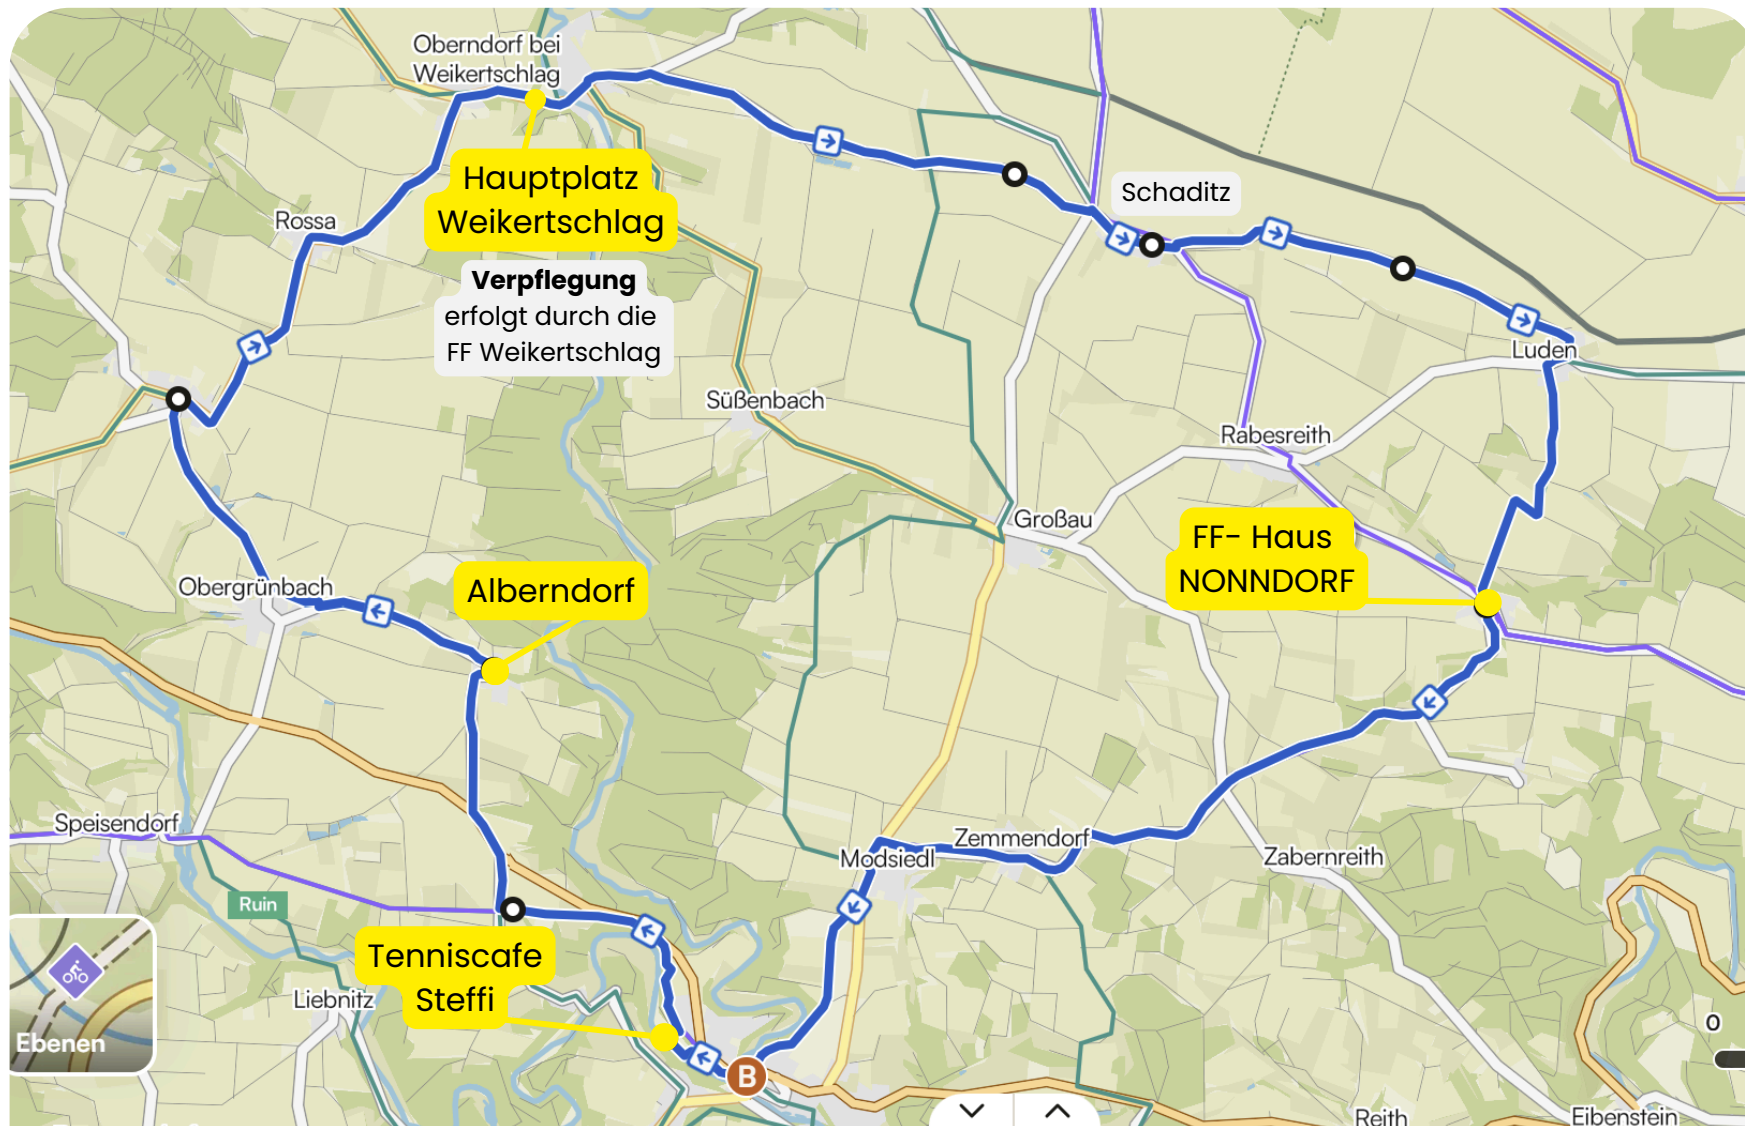

# 2. Waldviertler RADTAG 1. MAI 2026

**Start: 10:00 bis 17:00 UHR**

Stadtgemeinde Raabs an der Thaya  
STEMPELPASS Raabs a.d. Thaya

Schau diese Tour an  
Route Raabs an der Thaya

- ← Radroute scannen
- ✓ Stempelstationen  
It. Strecke finden
- ✓ Pass abstempeln und  
Daten eintragen
- ✓ Stempelpass in den  
Gemeinde-Postkasten  
einwerfen od. auf der  
Gemeinde/ Wirt abgeben
- ✓ Preis gewinnen

# RADROUTE

Radroute  
scannen

30,3 km

Distanz

1Std 55M

Geschätzte Zeit

320 m

Höhenmeter

320 m

Höhenverlust

Mäßig

Schwierigkeit

Moderat:  
15,8 km/h

Geschwindigkeit

Höhenprofil