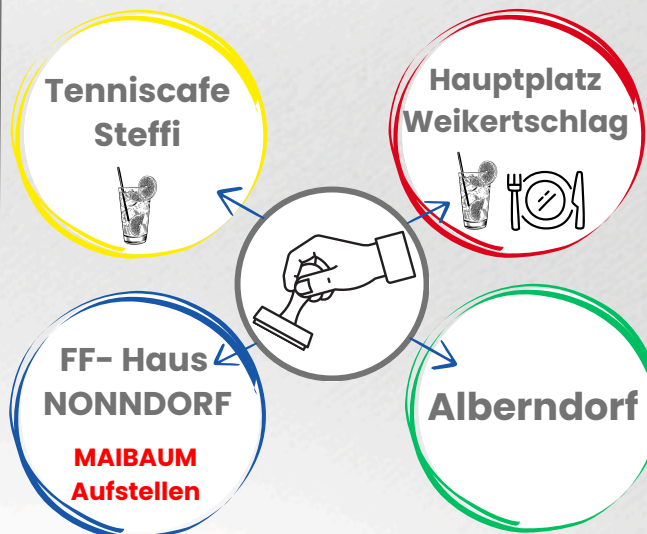

Ja, ich mache mit bei der Verlosung der Sachpreise und stimme den Teilnahmebedingungen zu.

**ABGABE** der  
Stempelpässe  
im  
Gemeinde-  
Postkasten  
bis **8. Mai 2026.**

Faltkarte

# 2. Waldviertler RADTAG 1. MAI 2026

**Start: 10:00 bis 17:00 UHR**

Stadtgemeinde Raabs an der Thaya  
STEMPELPASS Raabs a.d. Thaya

Schau diese Tour an  
Route Raabs an der Thaya

- ← Radroute scannen
- ✓ Stempelstationen  
It. Strecke finden
- ✓ Pass abstempeln und  
Daten eintragen
- ✓ Stempelpass in den  
Gemeinde-Postkasten  
einwerfen od. auf der  
Gemeinde/ Wirt abgeben
- ✓ Preis gewinnen