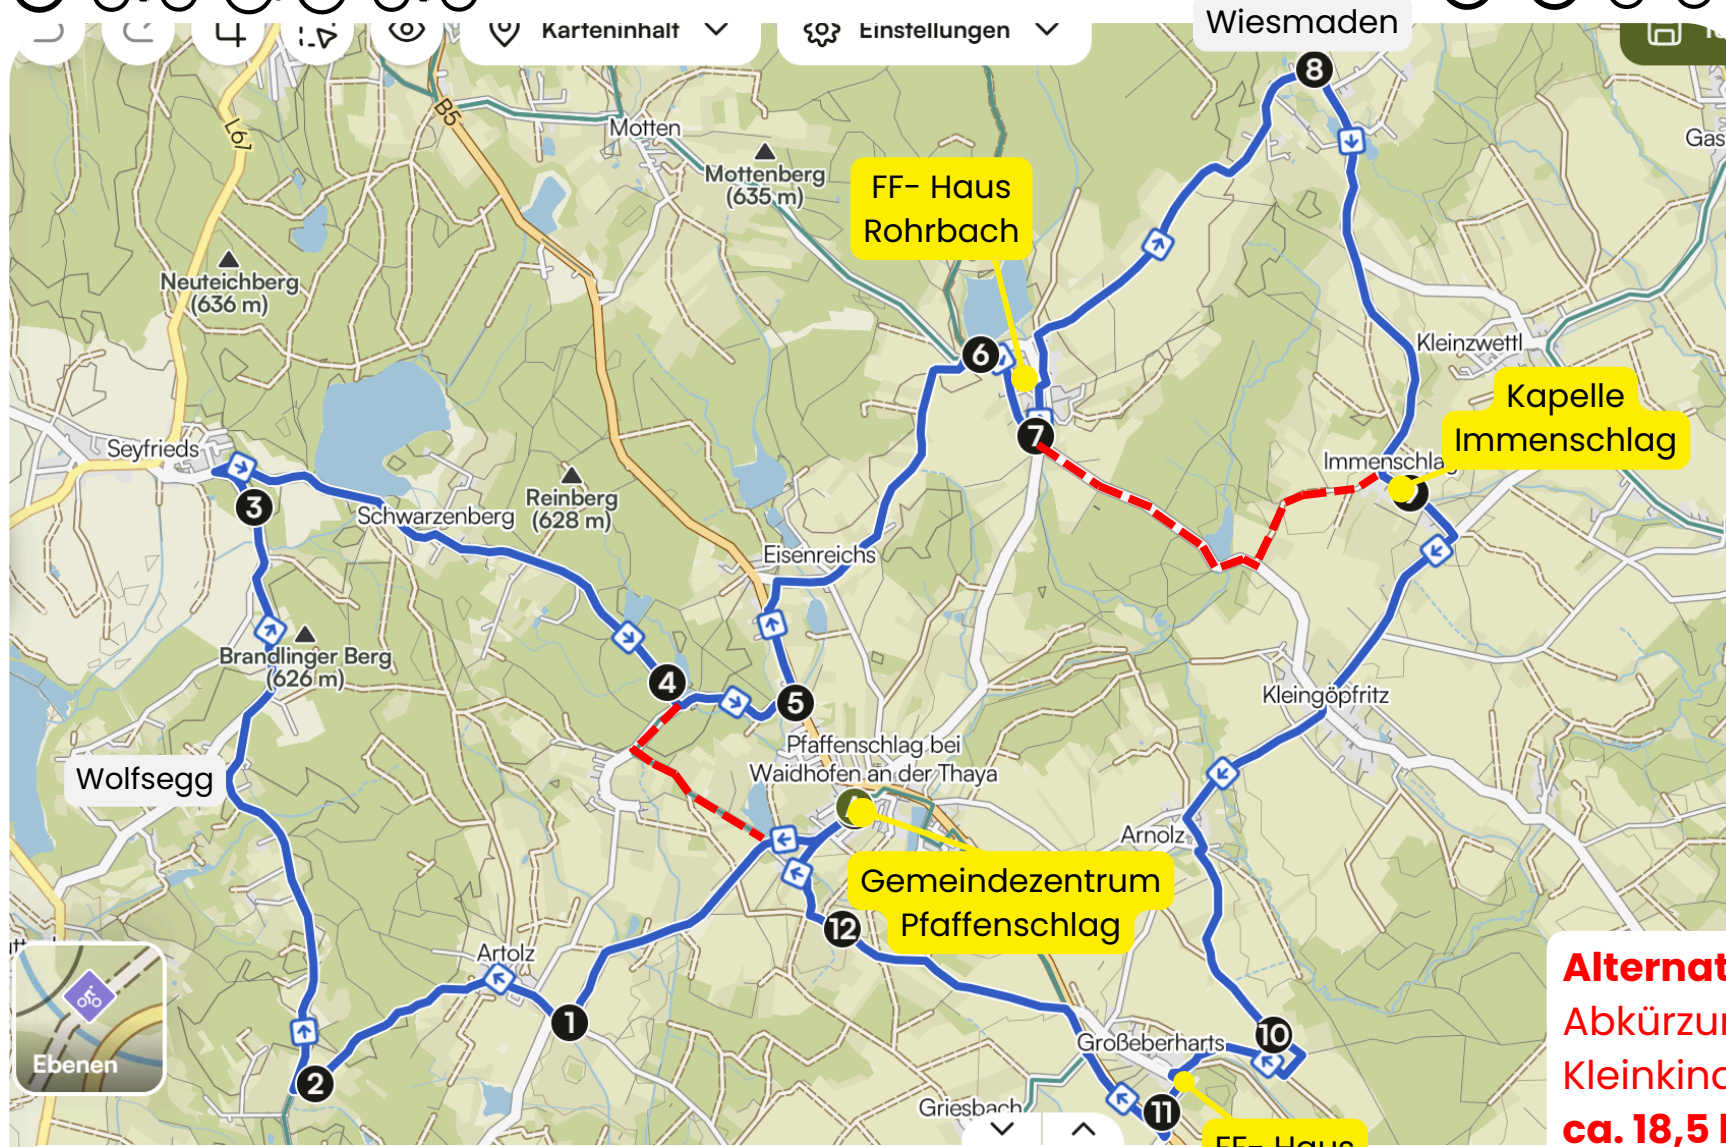

Telefonnummer

E-Mail Adresse

Ja, ich mache mit bei der Verlosung der Sachpreise und stimme den Teilnahmebedingungen zu.

2. Waldviertler RADTAG 1. MAI 2026

Start: 13:00 bis 17:00 UHR

Marktgemeinde Pfaffenschlag

STEMPELPASS Pfaffenschlag

Schau diese Tour an
Route Pfaffenschlag

- ← Radroute scannen
- ✓ Stempelstationen
It. Strecke finden
- ✓ Pass abstempeln und
Daten eintragen
- ✓ Stempelpass in den
Gemeinde-Postkasten
einwerfen od. auf der
Gemeinde abgeben
- ✓ Preis gewinnen

Faltkante

RADROUTE

Radroute scannen

Alternativ Route 
 Abkürzung für
 Kleinkindergruppen
 ca. 18,5 km lang

29,7 km

Distanz

1Std 55M

Geschätzte Zeit