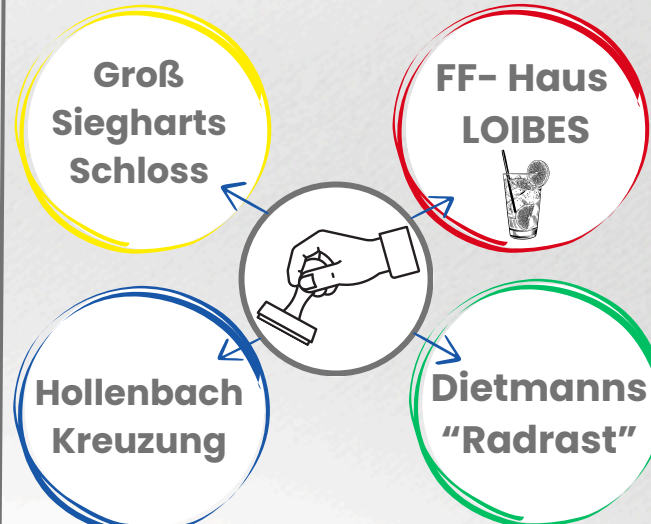

Telefonnummer

E-Mail Adresse

Ja, ich mache mit bei der Verlosung der Sachpreise und stimme den Teilnahmebedingungen zu.

2. Waldviertler RADTAG 1. MAI 2026

Start: 13:00 bis 17:00 UHR

Stadtgemeinde Groß Siegharts

STEMPELPASS Groß Siegharts

Faltkante

- Radroute scannen
- Stempelstationen lt. Strecke finden
- Pass abstempeln und Daten eintragen
- Stempelpass in den Gemeinde-Postkasten einwerfen od. auf der Gemeinde abgeben
- Preis gewinnen